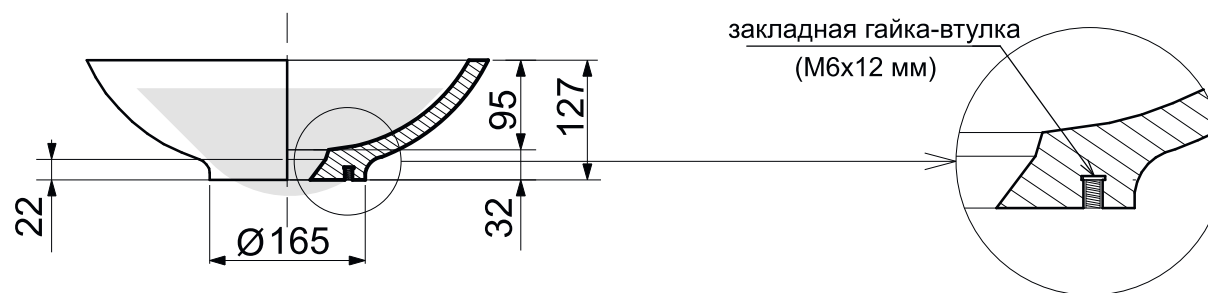

**ESTET**

г. Кострома, ул. Московская д. 105  
тел. 8 (4942) 33 61 71

РАКОВИНА ЭСТЕЛЬ Д=425

ПРОИЗВОДСТВО ИЗДЕЛИЙ ИЗ ЛИТЬЕВОГО МРАМОРА

\*Допустимое отклонение линейных размеров ± 5мм

ООО «ЭСТЕТ»