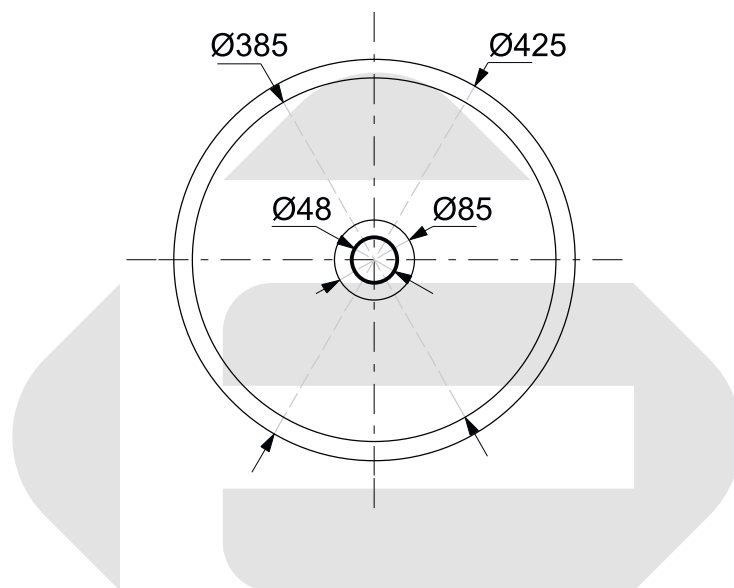

**ESTET**

г. Кострома, ул. Московская д. 105  
тел. 8 (4942) 33 61 71

РАКОВИНА ЭСТЕЛЬ Д=425

ПРОИЗВОДСТВО ИЗДЕЛИЙ ИЗ ЛИТЬЕВОГО МРАМОРА

\*Допустимое отклонение линейных размеров ± 5мм

ООО «ЭСТЕТ»